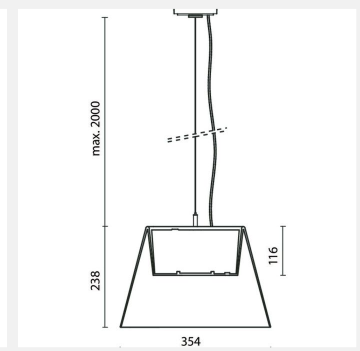

PLAFONNIER MEDUS 51W 5783LM 3000K OPALE DALI

Code article : 31343079

EAN : 3262571170729

Types et finitions

Type de luminaire : Plafonnier

Type de pose : Suspendu

Intérieur ou extérieur : intérieur

Spécificités techniques

Led : Oui

Puissance (W) : 51

Angle d'ouverture (°) : 70

Flux lumineux (Lm) : 5783

Température de couleur (K) : 3000

Distribution : direct / indirect

Classe de protection : 1

Durée de vie (Lxx Bxx) : 50 000 heures L80 B10