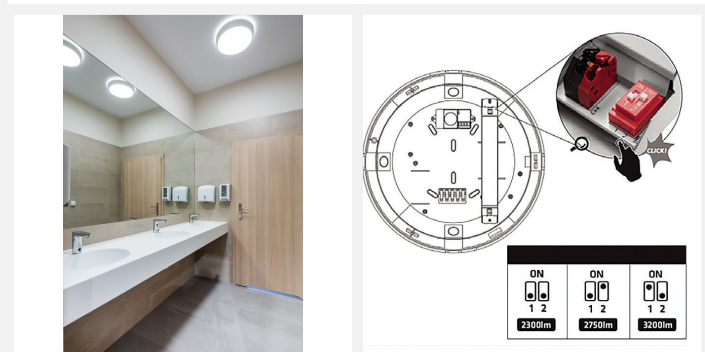

HUBLLOT ERIS 15/26W 3000K HAUTE FREQUENCE

Code article : 31243734

EAN : 3262571171047

Types et finitions

Type de luminaire :	Hublot
Type de pose :	Saillie
Intérieur ou extérieur :	extérieur

Spécificités techniques

Led :	Oui
Puissance (W) :	15/18/22/26
Flux lumineux (Lm) :	1650/1900/2300/2600
Température de couleur (K) :	3000
CEE :	BAR EQ 110
Classe de protection :	1
Durée de vie (Lxx Bxx) :	84 000 heures L80 B20
Détecteur :	Oui