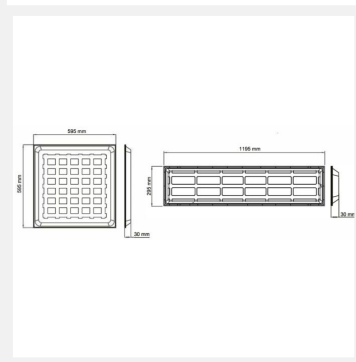

### Types et finitions

Type de luminaire : Encastré modulaire

Type de pose : Encastré

Intérieur ou extérieur : intérieur

## Dimensions et poids

---

Poids article (Kg) : 2

---

Longueur article (m) : 0,65

---

Largeur article (m) : 0,645

---