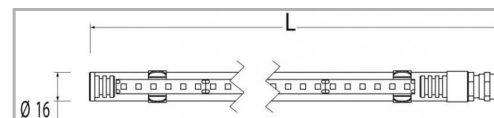

Eclairage > Luminaires > Réglette > Saillie > OXO

DÉSIGNATION ARTICLE : [OXO-LED-14W-4000K](#)
PHOTOS ET SCHÉMAS

CARACTÉRISTIQUES DÉTAILLÉES

Code article	31112716
EAN 13	3262571142375
Classe de protection	3
IK	08
Puissance	14,4 W
Faisceau	116 °
Flux lumineux	1060 Lm
Température de fonctionnement	-20°C/+50°C °C
Température de couleur	•3000 •4000 K
Répartition lumineuse	DIRECT
THD	24 %
Facteur de puissance (?)	0,91
MacAdam	5

CARACTÉRISTIQUES GÉNÉRALES
LAMDA FIRST

Non

TECHNIQUE ET INSTALLATION

Fixation clipsable à l'aide des 2 colliers en inox avec entraxe de fixation variable.

Raccordement sur driver déporté à commander séparément.