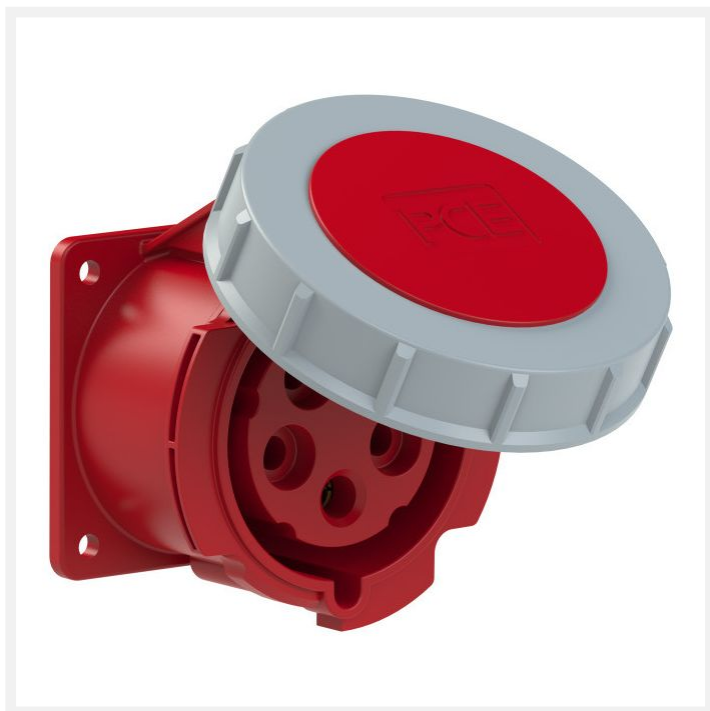

Prise droite semi-encastrée turbo twist 400V 16A 5P IP67

Code article : 47650775

Référence fournisseur courte : 3152-6TT

Caractéristiques électriques

Tension (V) : 400

Poids et dimensions

Poids article (Kg) : 0,16