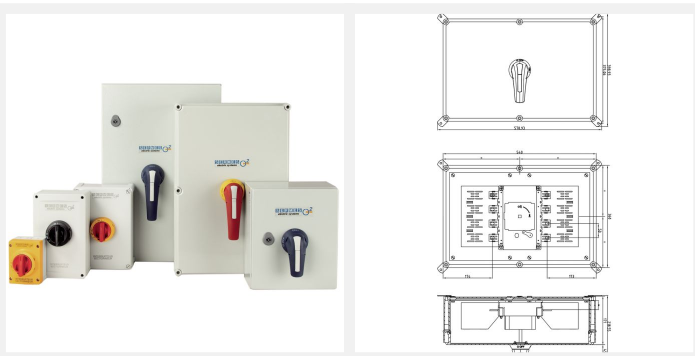

Coffret polyester O2 400A 4 pôles commande frontale poignée rouge

Série : O2 sous coffret

Code article : 47474440

Référence fournisseur courte : CPO24004R

Les coffrets de coupure locale et de proximité O2 apportent une réponse concrète aux différentes contraintes d'exploitation. Ils permettent à un opérateur d'intervenir en toute sécurité sur un équipement, une machine ou une partie de la production et permettent de garantir une continuité d'exploitation. En effet, installer un coffret de coupure locale sur chaque moteur ou ligne de production permet de réduire le risque d'erreur, on arrête exactement l'équipement souhaité et pas toute l'installation.

Caractéristiques électriques

Calibre (A) : 400

Nombre de pôles : 4P

Courant à 415VAC AC21A/AC21B (A) : 400

Courant à 415VAC AC22A/AC22B (A) : 400

Courant à 415VAC AC23A/AC23B (A) : 400

Courant à 690VAC AC21A/AC21B (A) : 400