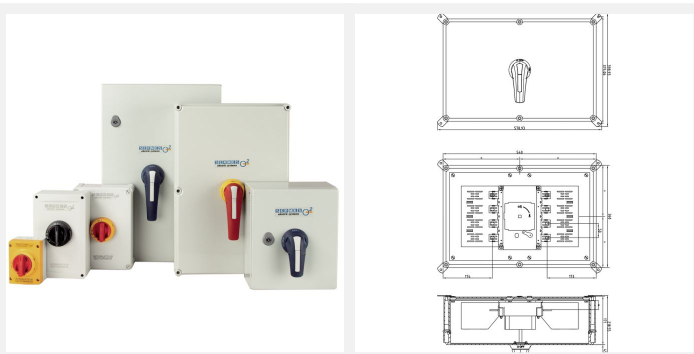

Coffret polyester O2 250A 4 pôles commande frontale poignée rouge

Série : O2 sous coffret

Code article : 47474425

Référence fournisseur courte : CPO22504R

Les coffrets de coupure locale et de proximité O2 apportent une réponse concrète aux différentes contraintes d'exploitation. Ils permettent à un opérateur d'intervenir en toute sécurité sur un équipement, une machine ou une partie de la production et permettent de garantir une continuité d'exploitation. En effet, installer un coffret de coupure locale sur chaque moteur ou ligne de production permet de réduire le risque d'erreur, on arrête exactement l'équipement souhaité et pas toute l'installation.

Caractéristiques électriques

Calibre (A) : 250

Nombre de pôles : 4P

Courant à 415VAC AC21A/AC21B (A) : 250

Courant à 415VAC AC22A/AC22B (A) : 250

Courant à 415VAC AC23A/AC23B (A) : 250

Courant à 690VAC AC21A/AC21B (A) : 250