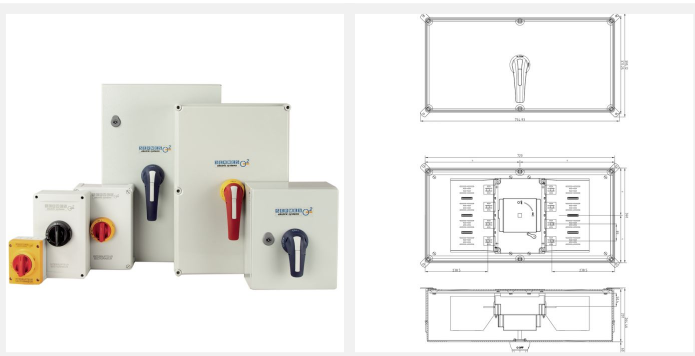

Coffret polyester O2 630A 4 pôles commande frontale poignée bleue

Série : O2 sous coffret

Code article : 47474363

Référence fournisseur courte : CPO26304N

Les coffrets de coupure locale et de proximité O2 apportent une réponse concrète aux différentes contraintes d'exploitation. Ils permettent à un opérateur d'intervenir en toute sécurité sur un équipement, une machine ou une partie de la production et permettent de garantir une continuité d'exploitation. En effet, installer un coffret de coupure locale sur chaque moteur ou ligne de production permet de réduire le risque d'erreur, on arrête exactement l'équipement souhaité et pas toute l'installation.

Généralités

Couleur RAL : 7035

Caractéristiques électriques

Nombre de pôles : 4P

Calibre (A) : 630

Courant à 415VAC AC21A/AC21B (A) : 630

Courant à 415VAC AC22A/AC22B (A) : 630

Courant à 415VAC AC23A/AC23B (A) : 630