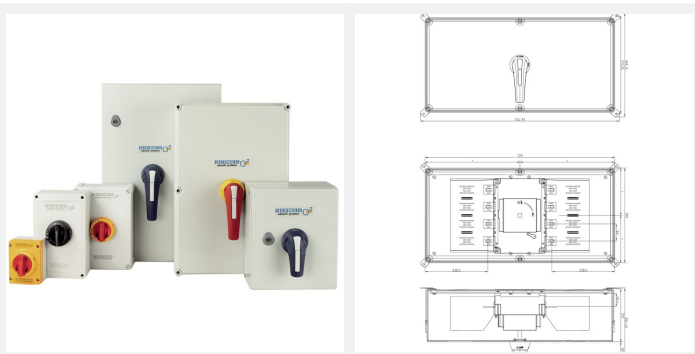

Coffret polyester O2 800A 3 pôles commande frontale poignée rouge

Série : O2 sous coffret

Code article : 47473480

Référence fournisseur courte : CPO28003R

Les coffrets de coupure locale et de proximité O2 apportent une réponse concrète aux différentes contraintes d'exploitation. Ils permettent à un opérateur d'intervenir en toute sécurité sur un équipement, une machine ou une partie de la production et permettent de garantir une continuité d'exploitation. En effet, installer un coffret de coupure locale sur chaque moteur ou ligne de production permet de réduire le risque d'erreur, on arrête exactement l'équipement souhaité et pas toute l'installation.

Caractéristiques électriques

Calibre (A) : 800

Nombre de pôles : 3P

Courant à 415VAC AC21A/AC21B (A) : 800

Courant à 415VAC AC22A/AC22B (A) : 800

Courant à 415VAC AC23A/AC23B (A) : 800

Courant à 690VAC AC21A/AC21B (A) : 800

Matière de l'enveloppe : polyester

Raccordements

Section raccordement par câble maximum (mm²) : 2x240

Poids et dimensions

Poids article (Kg) : 11

Normes, certifications et homologations

Normes : IEC 60947-1 : Appareillage à basse tension - Partie 1 : règles générales
IEC 60947-3 : Appareillage à basse tension - Partie 3: Interrupteurs, sectionneurs, interrupteurs-sectionneurs et combinésfusibles.