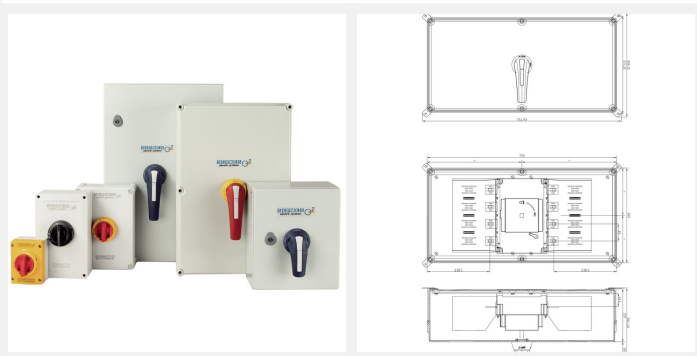

Coffret polyester O2 630A 3 pôles commande frontale poignée bleue

Série : O2 sous coffret

Code article : 47473363

Référence fournisseur courte : CPO06303N

Les coffrets de coupure locale et de proximité O2 apportent une réponse concrète aux différentes contraintes d'exploitation. Ils permettent à un opérateur d'intervenir en toute sécurité sur un équipement, une machine ou une partie de la production et permettent de garantir une continuité d'exploitation. En effet, installer un coffret de coupure locale sur chaque moteur ou ligne de production permet de réduire le risque d'erreur, on arrête exactement l'équipement souhaité et pas toute l'installation.