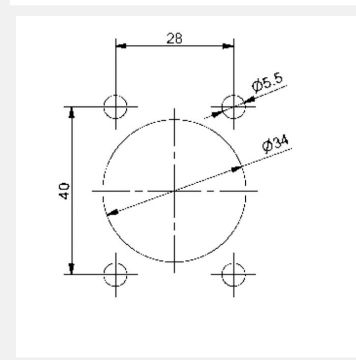

Poignée extérieure rouge avec axe pour interrupteur-sectionneur O2 630-800

Série : O2

Code article : 47450023

Référence fournisseur courte : O2PERA500

Poignée extérieure rouge pour commande manuelle d'un interrupteur-sectionneur O2 630-800A.
Verrouillage de la porte en position I. Permet un triple cadénassage en position 0. Livrée avec un axe de longueur 195mm.

Poids et dimensions

Poids article (Kg) :	0,57
Longueur article (m) :	0,099
Largeur article (m) :	0,295
Hauteur article (m) :	0,072

Normes, certifications et homologations

RoHS :	Oui
--------	-----