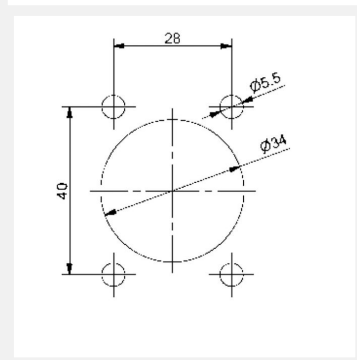

Poignée extérieure avec axe pour interrupteur-sectionneur O2 1250-1600

Série : O2

Code article : 47450015

Référence fournisseur courte : O2PEA1250

Poignée extérieure pour commande manuelle d'un interrupteur-sectionneur O2 1250-1600A.

Verrouillage de la porte en position I. Permet un triple cadénassage en position 0. Livrée avec un axe de longueur 239mm.

Poids et dimensions

Poids article (Kg) : 1,03

Longueur article (m) : 0,264

Largeur article (m) : 0,396

Hauteur article (m) : 0,085

Normes, certifications et homologations

RoHS : Oui