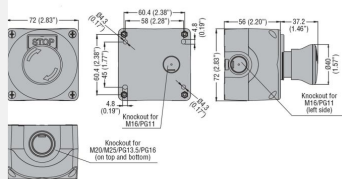

Boîtier arrêt d'urgence 1 bouton "coup de poing" à accrochage tourner pour déverrouiller STOP gris pour arrêt simple

Série : Boitier de commande Platinum

Code article : 47410749

Référence fournisseur courte : LPZP1B802

Les boîtiers de commande Platinum en polycarbonate sont prêts à l'emploi.
Les entrées de câbles se font sur les 4 faces et à l'arrière par un perçage défonçable.

Généralités

Couleur : gris

Caractéristiques mécaniques

Température d'utilisation : -20 à +70°C

Degré de protection : IP66, IP67 et IP69K

Poids et dimensions

Poids article (Kg) : 0,17

Longueur article (m) : 0,071

Largeur article (m) : 0,071

Hauteur article (m) : 0,094