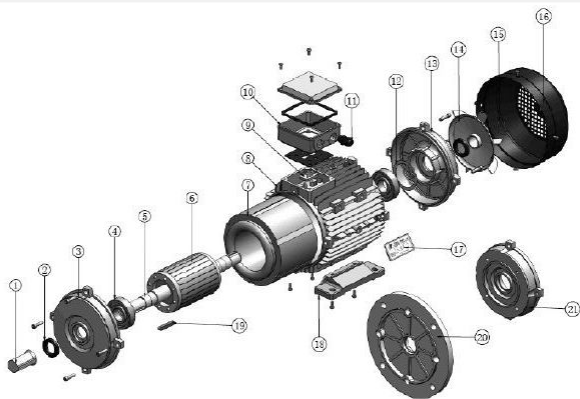

## Pièces détachées MH1/MH2/MH3

Numéro	Désignation	Numéro	Désignation
1	Protection bout d'arbre	12	Rondelle de précharge
2	Bague d'étanchéité	13	Flasque côté N
3	Flasque côté D	14	Ventilateur
4	Roulement	15	Circlips
5	Bout d'arbre	16	Capot ventilateur
6	Rotor	17	Plaque signalétique
7	Bobinage	18	Pattes
8	Stator	19	Clavette
9	Plaque à bornes	20	Bride B5
10	Boîte à bornes	21	Bride B14
11	Presse-étoupe		

Montage brides B5 (FF) et B14 (FT)

Niveau Cylindres	B5 Brides trous lisses						B14 Brides trous taraudés					
	FF 120	FF 140	FF 160	FF 180	FF 200	FF 250	FT 80	FT 90	FT 100	FT 120	FT 140	FT 160
58												
65												
80												
90												
100												
110												
120												
130												
140												