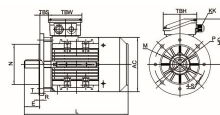

2 Pôles / 2,2kW / MT4-90L2

Les plus produit :

- Carcasse aluminium
- Pattes démontables et orientable
- Capot tôle
- Boîte à bornes aluminium orientable 90°
- Joint à lèvres avant et arrière
- Livré avec PE