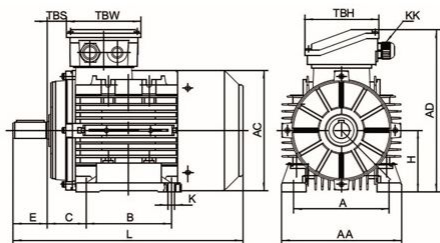

2 Pôles / 2,2kW / MT4-90L2

Les plus produit :

- Carcasse aluminium
- Pattes démontables et orientable
- Capot tôle
- Boîte à bornes aluminium orientable 90°
- Joint à lèvres avant et arrière
- Livré avec PE