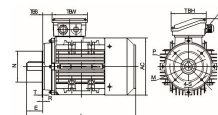

2 Pôles / 2,2kW / MT4-90L2

Les plus produit :

- Carcasse aluminium
- Pattes démontables et orientable
- Capot tôle
- Boîte à bornes aluminium orientable 90°
- Joint à lèvres avant et arrière
- Livré avec PE