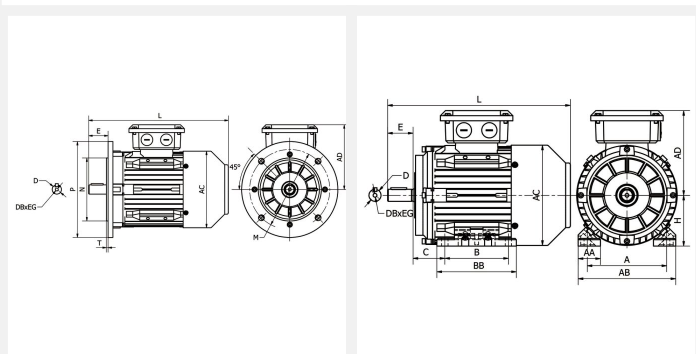

Moteurs fonte IE4 ST4

Les plus produit :

Carcasse et flasques en fonte
 Pattes démontables et orientables \leq HA 280
 Boite à bornes fonte orientable 90°
 Roulement avant fixe
 Graisseurs \geq HA160
 Sondes CTP
 Joint à double lèvre avant et arrière