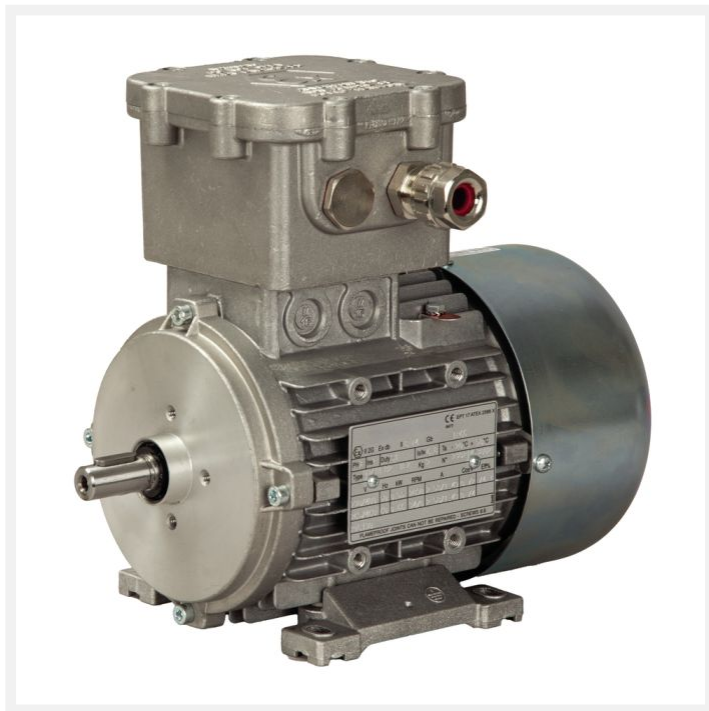

Moteurs Atex EXD aluminium OH

Les plus produit :

- Carcasse aluminium
- Livré avec PE
- Certification IEC EX
- Pattes démontables et orientables
- Boîtes à bornes orientable 90°
- Sondes CTP