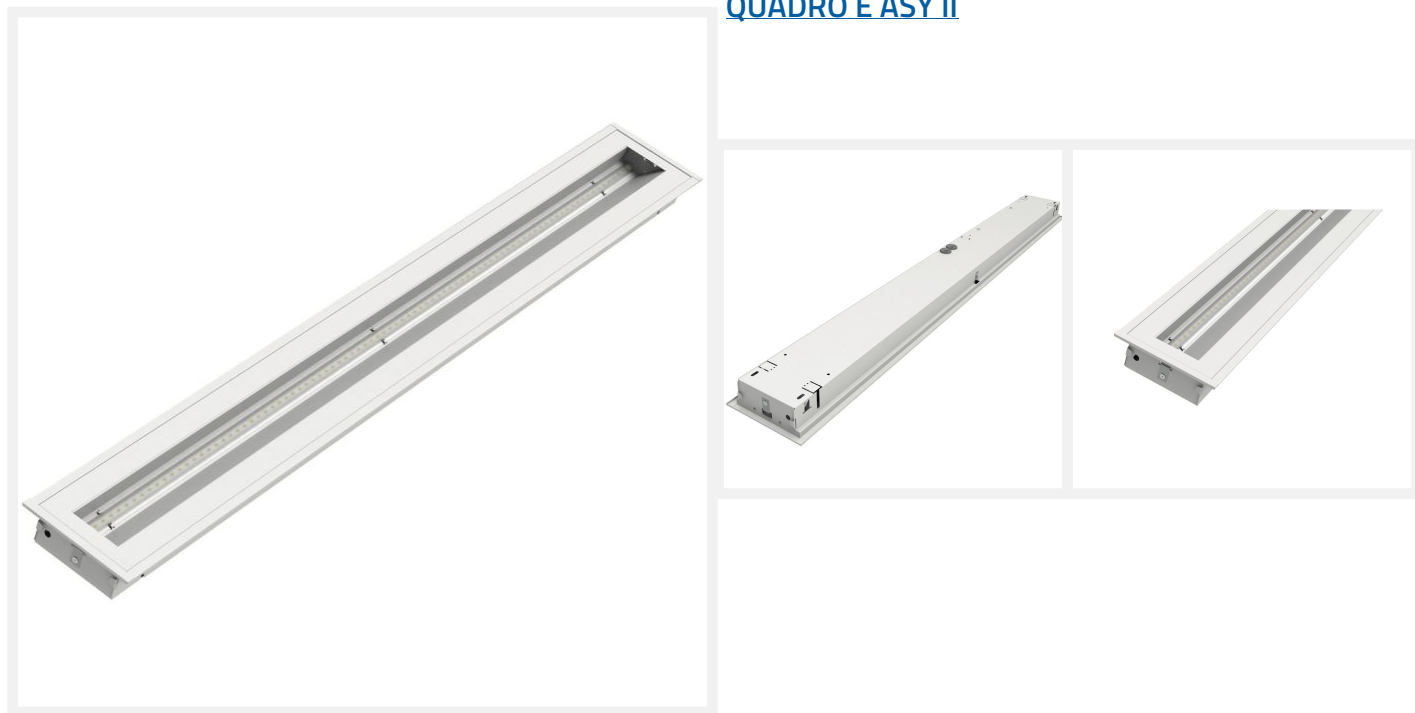

QUADRO E ASY II

Les plus produit :

Pour plafond module 600 ou plafond à découper type BA13.