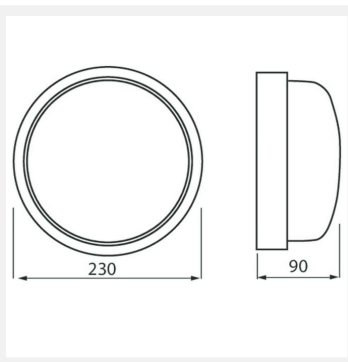

## HUBLOT POINT AVEC DIFFUSEUR VERRE MAXI 100W

Code article : 37141310

EAN : 3262571108302

### Dimensions et poids

Poids article (Kg) : 2,8

Longueur article (m) : 0,2

Largeur article (m) : 0,2

Hauteur article (m) : 0,09