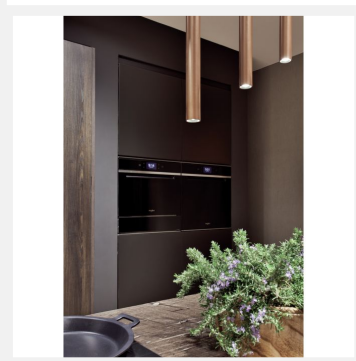

## OLAE

Luminaire à encastrer au design élégant et fonctionnel. Corps en aluminium.

Différentes longueurs.

Température de couleur : 3000K

Durée de vie : 50 000 heures L80 B20

Tension 230V Fréquence 50Hz.

Driver inclus.

Garantie : 5 ans

Sur demande (10 pièces minimum) :

- DALI
- 2700K
- faisceau 15°
- corps finition cuivre, or ou graphite