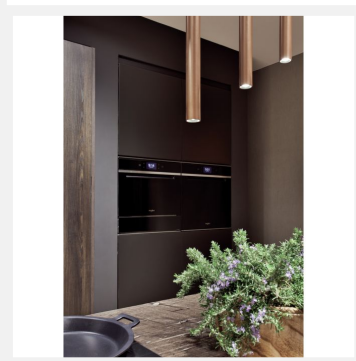

OLAE

Luminaire à encastrer au design élégant et fonctionnel. Corps en aluminium.

Différentes longueurs.

Température de couleur : 3000K

Durée de vie : 50 000 heures L80 B20

Tension 230V Fréquence 50Hz.

Driver inclus.

Garantie : 5 ans

Sur demande (10 pièces minimum) :

- DALI
- 2700K
- faisceau 15°
- corps finition cuivre, or ou graphite