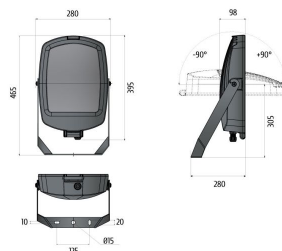

PROJECTEUR LEXI EXTENSIF SYMÉTRIQUE 32W 4300LM 4000K

Code article : 31372411

EAN : 3262571112163

Types et finitions

Type de luminaire : Projecteur

Type de pose : Saillie

Intérieur ou extérieur : extérieur

Spécificités techniques

Led : Oui

Puissance (W) : 35

Flux lumineux (Lm) : 4750

Température de couleur (K) : 4000

CIE3 (%) : >95

Classe de protection : 2

Durée de vie (Lxx Bxx) : 80 000 heures L80 B10

Détecteur : Non

Tension (V) :	230
Fréquence (Hz) :	50
Gradation :	On / off
Prise au vent (Scx) :	0,110m ²

Dimensions et poids

Poids article (Kg) :	5,7
Longueur article (m) :	0,41
Largeur article (m) :	0,29
Hauteur article (m) :	0,14