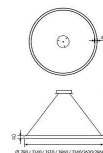

PLAFONNIER ANO NOIR DIRECT/INDIRECT 184W 930

Code article : 31283138

EAN : 3262571190321

Types et finitions

Type de luminaire : Plafonnier

Type de pose : Suspendu

Intérieur ou extérieur : intérieur

Spécificités techniques

Led : Oui

Puissance (W) : 184

Flux lumineux (Lm) : 17380

Température de couleur (K) : 3000

Distribution : direct / indirect

Classe de protection : 1

Durée de vie (Lxx Bxx) : 50 000 heures L80 B10

Détecteur : Non