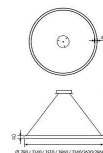

PLAFONNIER ANO NOIR DIRECT/INDIRECT 153W 930

Code article : 31283136

EAN : 3262571190314

Types et finitions

Type de luminaire : Plafonnier

Type de pose : Suspendu

Intérieur ou extérieur : intérieur

Spécificités techniques

Led : Oui

Puissance (W) : 153

Flux lumineux (Lm) : 14790

Température de couleur (K) : 3000

Distribution : direct / indirect

Classe de protection : 1

Durée de vie (Lxx Bxx) : 50 000 heures L80 B10

Détecteur : Non