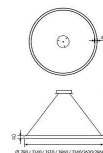

PLAFONNIER ANO NOIR DIRECT/INDIRECT 123W 930

Code article : 31283134

EAN : 3262571190307

Types et finitions

Type de luminaire : Plafonnier

Type de pose : Suspendu

Intérieur ou extérieur : intérieur

Spécificités techniques

Led : Oui

Puissance (W) : 123

Flux lumineux (Lm) : 11590

Température de couleur (K) : 3000

Distribution : direct / indirect

Classe de protection : 1

Durée de vie (Lxx Bxx) : 50 000 heures L80 B10

Détecteur : Non