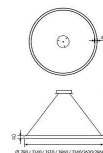

PLAFONNIER ANO NOIR DIRECT/INDIRECT 93W 940

Code article : 31283053

EAN : 3262571170910

Types et finitions

Type de luminaire : Plafonnier

Type de pose : Suspendu

Intérieur ou extérieur : intérieur

Spécificités techniques

Led : Oui

Puissance (W) : 93

Flux lumineux (Lm) : 8960

Température de couleur (K) : 4000

Distribution : direct / indirect

Classe de protection : 1

Durée de vie (Lxx Bxx) : 50 000 heures L80 B10

Détecteur : Non