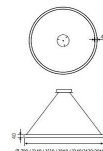

PLAFONNIER ANO NOIR DIRECT 115W 940

Code article : 31283048

EAN : 3262571170897

Types et finitions

Type de luminaire : Plafonnier

Type de pose : Suspendu

Intérieur ou extérieur : intérieur

Spécificités techniques

Led : Oui

Puissance (W) : 115

Flux lumineux (Lm) : 14450

Température de couleur (K) : 4000

Distribution : direct

Classe de protection : 1

Durée de vie (Lxx Bxx) : 50 000 heures L80 B10

Détecteur : Non