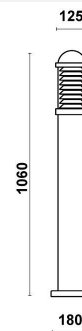

## BORNE MINUS ANTH H870MM

Code article : 31281640

EAN : 3262571157744

### Types et finitions

Type de luminaire :	Borne
Type de pose :	Semelle
Intérieur ou extérieur :	extérieur

## Dimensions et poids

---

Poids article (Kg) : 3,4

---