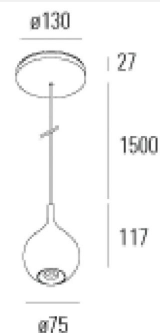

## PLAFONNIER DRIP BLANC 6,4W 450LM 3000K

Code article : 31281160

EAN : 3262571150318

### Spécificités techniques

Led : Oui

Puissance (W) : 6

Angle d'ouverture (°) : 62

Flux lumineux (Lm) : 600

Température de couleur (K) : 3000

Distribution : direct / indirect

Classe de protection : 1

## Dimensions et poids

---

Diamètre (mm) : 75

---

Poids article (Kg) : 0,985

---