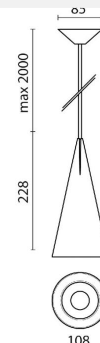

**PLAFONNIER ESKI BLANC 12W 1350LM 3000K**

Code article : 31281140

EAN : 3262571118080

**Types et finitions**

Type de luminaire : Plafonnier

Type de pose : Suspendu

Intérieur ou extérieur : intérieur

**Spécificités techniques**

Led : Oui

Puissance (W) : 12

Angle d'ouverture (°) : 55

Flux lumineux (Lm) : 1400

Température de couleur (K) : 3000

Distribution : direct / indirect

Classe de protection : 1

Durée de vie (Lxx Bxx) : 50 000 heures L80 B10

## Dimensions et poids

---

Poids article (Kg) : 1,2

---