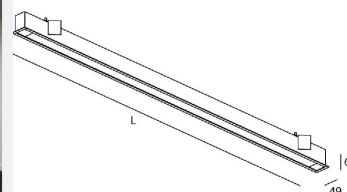

LEADER E NOIR MICRO 37W 3700LM 830 1402MM

Code article : 31265833

EAN : 3262571176943

Types et finitions

Type de luminaire : Plafonnier

Type de pose : Encastré

Intérieur ou extérieur : intérieur

Spécificités techniques

Led : Oui

Puissance (W) : 33

Flux lumineux (Lm) : 3700

Détecteur : Non

Tension (V) : 230

Fréquence (Hz) : 50

Gradation : On / off

Couleur : noir