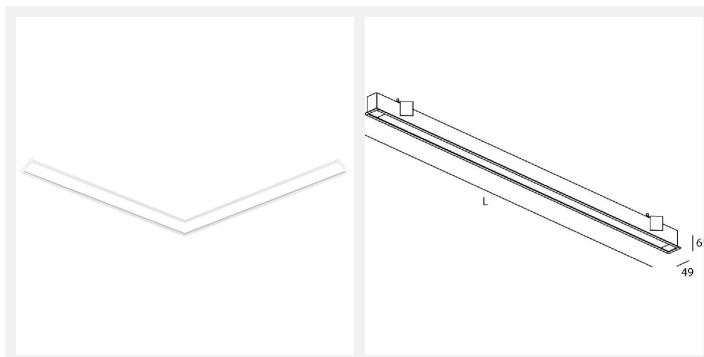

LEADER E NOIR MICRO 22W 2230LM 830 842MM

Code article : 31265831

EAN : 3262571176929

2 autres visuels pour cet article disponibles en annexe p.2/2

Types et finitions

Type de luminaire : Plafonnier

Type de pose : Encastré

Intérieur ou extérieur : intérieur

Spécificités techniques

Led : Oui

Puissance (W) : 22

Flux lumineux (Lm) : 2230

Durée de vie (h) : 50000

Indicateur L & B : L90 B10.

Détecteur : Non

Tension (V) : 230

Fréquence (Hz) : 50

Gradation : On / off

Puissance (W/m) : 2350

Couleur : noir

Dimensions et poids

Longueur article (mm) : 842

Normes et garanties