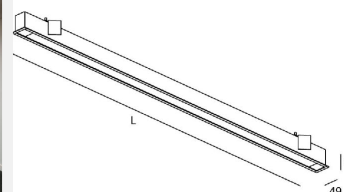

LEADER E NOIR OPALE 37W 3420LM 830 1402MM DALI

Code article : 31265643

EAN : 3262571176455

Types et finitions

Type de luminaire : Plafonnier

Type de pose : Encastré

Intérieur ou extérieur : intérieur

Spécificités techniques