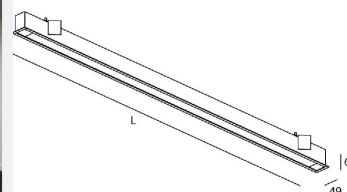

LEADER E NOIR OPALE 37W 3600LM 840 1402MM DALI

Code article : 31265623

EAN : 3262571176318

Types et finitions

Type de luminaire : Plafonnier

Type de pose : Encastré

Intérieur ou extérieur : intérieur

Spécificités techniques