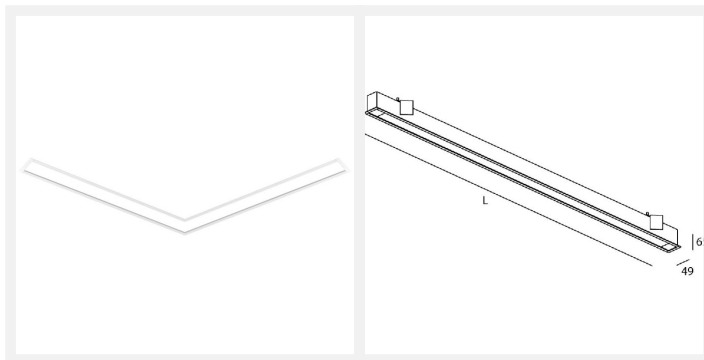

2 autres visuels pour cet article disponibles en annexe p.2/2

Types et finitions

Type de luminaire : Plafonnier

Type de pose : Encastré

Intérieur ou extérieur : intérieur

Spécificités techniques

Led : Oui

Puissance (W) : 15

Flux lumineux (Lm) : 1650

Durée de vie (h) : 50000

Indicateur L & B : L90 B10.

Détecteur : Non

Tension (V) : 230