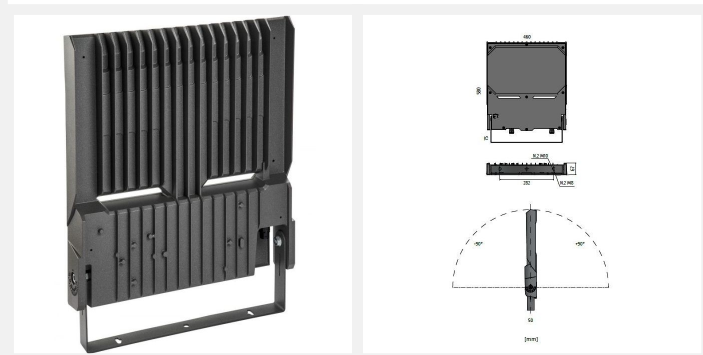

PROJECTEUR LED ASY VICTORY L 195W 4K

Code article : 31212157

EAN : 3262571196392

Types et finitions

Type de luminaire : Projecteur

Type de pose : Saillie

Intérieur ou extérieur : intérieur

Spécificités techniques

Led : Oui

Puissance (W) : 195

Flux lumineux (Lm) : 32800

Température de fonctionnement (°C) : -20°/+50°C

Température de couleur (K) : 4000

Durée de vie (Lxx Bxx) : 80 000 heures L80 B10

Détecteur : Non

Tension (V) : 230

Fréquence (Hz) : 50

Gradation : On / off

Prise au vent (Scx) : 0,232m²

Optiques : asymétrique

Dimensions et poids

Poids article (Kg) : 12,2

Normes et garanties

Conforme CE : Oui