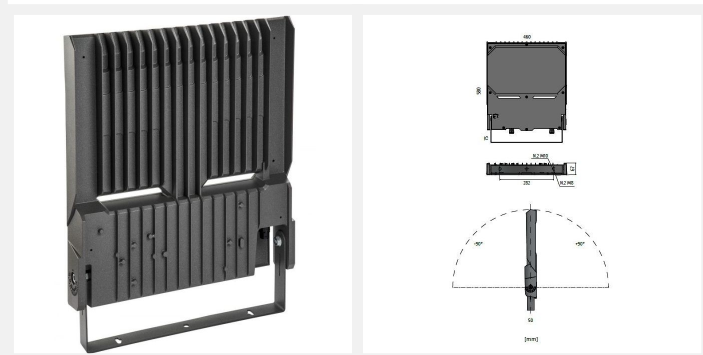

**PROJECTEUR LED SYM VICTORY L 155W 4K**

Code article : 31212142

EAN : 3262571196330

**Types et finitions**

Type de luminaire : Projecteur

Type de pose : Saillie

Intérieur ou extérieur : intérieur

**Spécificités techniques**

Led : Oui

Puissance (W) : 155

Flux lumineux (Lm) : 27300

Température de fonctionnement (°C) : -20°/+50°C

Température de couleur (K) : 4000

Durée de vie (Lxx Bxx) : 80 000 heures L80 B10

Détecteur : Non

Tension (V) : 230

## Dimensions et poids

---

Poids article (Kg) : 12,2

---