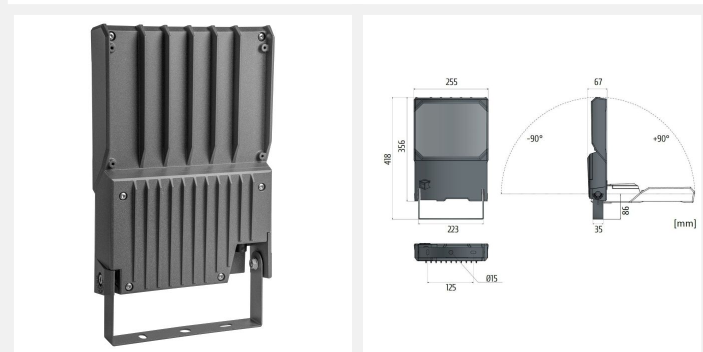

PROJECTEUR LED SYM VICTORY M 90W 4K

Code article : 31212123

EAN : 3262571196255

Types et finitions

Type de luminaire : Projecteur

Type de pose : Saillie

Intérieur ou extérieur : intérieur

Spécificités techniques

Fréquence (Hz) : 50

Gradation : On / off

Prise au vent (Scx) : 0,232m²

Optiques : symétrique

Dimensions et poids

Poids article (Kg) : 5,1

Normes et garanties

Conforme CE : Oui