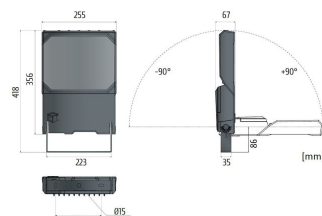

PROJECTEUR LED SYM VICTORY M 60W 4K

Code article : 31212112

EAN : 3262571196217

Types et finitions

Type de luminaire : Projecteur

Type de pose : Saillie

Intérieur ou extérieur : intérieur

Spécificités techniques

Led : Oui

Puissance (W) : 60

Flux lumineux (Lm) : 10200

Température de fonctionnement (°C) : -20°/+50°C

Température de couleur (K) : 4000

Durée de vie (Lxx Bxx) : 80 000 heures L80 B10

Détecteur : Non

Tension (V) : 230

Fréquence (Hz) : 50

Gradation : On / off

Prise au vent (Scx) : 0,232m²

Optiques : symétrique

Dimensions et poids

Poids article (Kg) : 5,1

Normes et garanties

Conforme CE : Oui