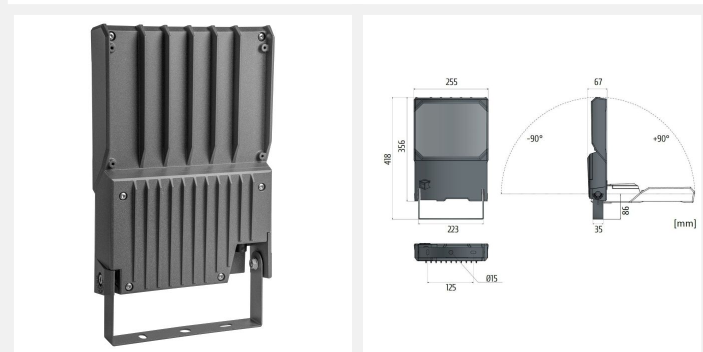

PROJECTEUR LED SYM VICTORY M 60W 3K

Code article : 31212110

EAN : 3262571196200

Types et finitions

Type de luminaire : Projecteur

Type de pose : Saillie

Intérieur ou extérieur : intérieur

Spécificités techniques

Led : Oui

Puissance (W) : 60

Flux lumineux (Lm) : 9200

Température de fonctionnement (°C) : -20°/+50°C

Température de couleur (K) : 3000

Durée de vie (Lxx Bxx) : 80 000 heures L80 B10

Détecteur : Non

Tension (V) : 230

Fréquence (Hz) : 50

Gradation : On / off

Prise au vent (Scx) : 0,232m²

Optiques : symétrique

Dimensions et poids

Poids article (Kg) : 5,1

Normes et garanties

Conforme CE : Oui