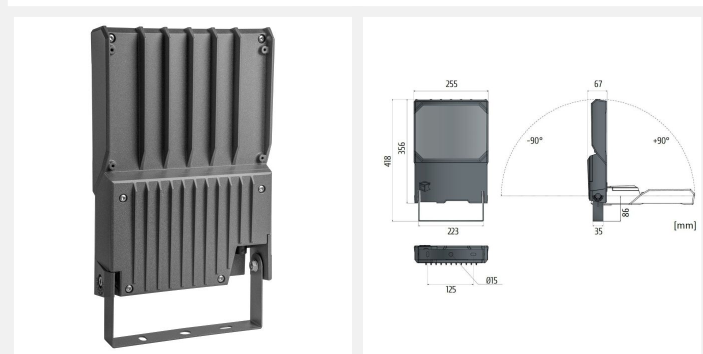

PROJECTEUR LED SYM VICTORY M 60W 3K

Code article : 31212110

EAN : 3262571196200

Types et finitions

Type de luminaire : Projecteur

Type de pose : Saillie

Intérieur ou extérieur : intérieur

Spécificités techniques

Led : Oui

Puissance (W) : 60

Flux lumineux (Lm) : 9200

Température de fonctionnement (°C) : -20°/+50°C

Température de couleur (K) : 3000

Durée de vie (Lxx Bxx) : 80 000 heures L80 B10

Détecteur : Non

Tension (V) : 230

Fréquence (Hz) : 50

Gradation : On / off

Prise au vent (Scx) : 0,232m²

Optiques : symétrique

Dimensions et poids

Poids article (Kg) : 5,1

Normes et garanties

Conforme CE : Oui