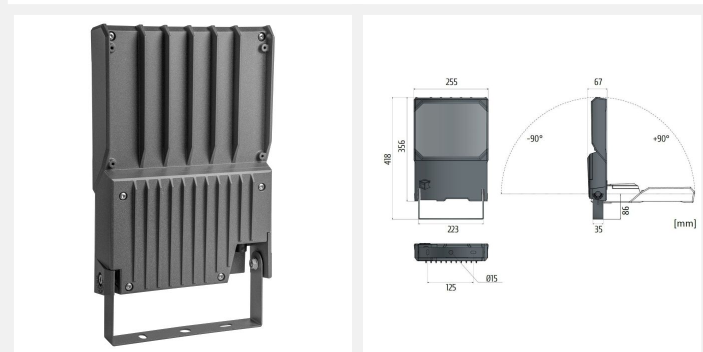

**PROJECTEUR LED SYM VICTORY M 30W 3K**

Code article : 31212101

EAN : 3262571196163

**Types et finitions**

Type de luminaire : Projecteur

Type de pose : Saillie

Intérieur ou extérieur : intérieur

**Spécificités techniques**

Led : Oui

Puissance (W) : 30

Flux lumineux (Lm) : 4600

 Température de fonctionnement (°C) :  $-20^{\circ}/+50^{\circ}\text{C}$ 

Température de couleur (K) : 3000

Durée de vie (Lxx Bxx) : 80 000 heures L80 B10

## Dimensions et poids

---

Poids article (Kg) : 5,1

---