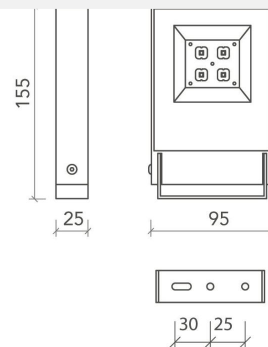

PROJECTEUR CHIC ASYMÉTRIQUE 15W 1690LM 4000K BLANC

Code article : 31211134

EAN : 3262571151544

Types et finitions

Type de luminaire : Projecteur

Type de pose : Saillie

Intérieur ou extérieur : extérieur

Spécificités techniques

Led : Oui

Puissance (W) : 15

Angle d'ouverture (°) : 37

Flux lumineux (Lm) : 1700

Température de fonctionnement (°C) : -25/+45 °C

Température de couleur (K) : 4000

CIE3 (%) : >95%

THD (%) : 24