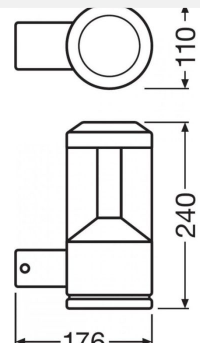

APPLIQUE LED FIRST CAND 12W 610LM 3000K

Code article : 31208342

EAN : 3262571153159

Types et finitions

Type de luminaire : Applique

Type de pose : Mural

Intérieur ou extérieur : extérieur

Spécificités techniques

Led : Oui

Puissance (W) : 12

Flux lumineux (Lm) : 610

Température de couleur (K) : 3000

THD (%) : 24

 Facteur de puissance (λ) : 0,91

Classe de protection : 1

Durée de vie (Lxx Bxx) : 30 000 heures L70 B50

Détecteur : Non

Tension (V) : 230

Fréquence (Hz) : 50

Gradation : On / off

Dimensions et poids

Poids article (Kg) : 1,6

Longueur article (m) : 0,27

Largeur article (m) : 0,19

Hauteur article (m) : 0,12

Normes et garanties

Garantie (ans) : 3
