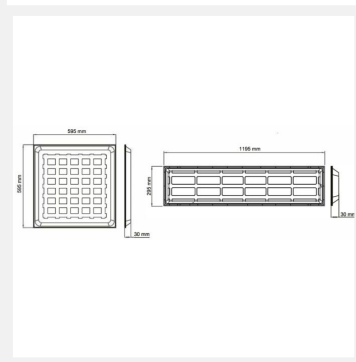

ENCASTRÉ FIRST BACK 1195x295 36W BLANC 4000K

Code article : 31208017

EAN : 3262571180100

Types et finitions

Type de luminaire : Encastré modulaire

Type de pose : Encastré

Intérieur ou extérieur : intérieur

Spécificités techniques

Led : Oui

Puissance (W) : 36

Flux lumineux (Lm) : 4000

Température de couleur (K) : 4000

Classe de protection : 2

Durée de vie (Lxx Bxx) : 50 000 heures L70 B50

Détecteur : Non

Tension (V) : 230

Fréquence (Hz) : 50

Gradation : On / off

Dimensions et poids

Poids article (Kg) : 2

Longueur article (m) : 0,65

Largeur article (m) : 0,645

Hauteur article (m) : 0,35

Normes et garanties