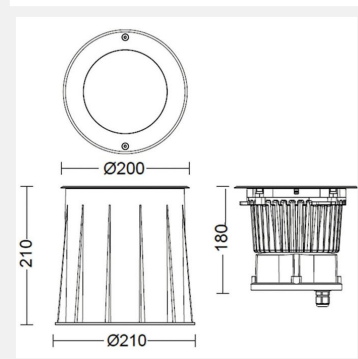

ENCASTRE SOL ODIN II 18W 3K

Code article : 31200314

EAN : 3262571203298

Types et finitions

Type de luminaire : Encastré de sol

Type de pose : Encastré

Intérieur ou extérieur : extérieur

Spécificités techniques

Led : Oui

Puissance (W) : 18

Angle d'ouverture (°) : 54

Flux lumineux (Lm) : 1700

Température de couleur (K) : 3000

Classe de protection : 1

Durée de vie (Lxx Bxx) : 50 000 heures L80 B10

Gradation : On / off

Orientable (°) : +/- 15°

Optiques : symétrique

Dimensions et poids

Poids article (Kg) : 1,5

Normes et garanties

Garantie (ans) : 5

Remarques

Article sur commande, consultez-nous.
