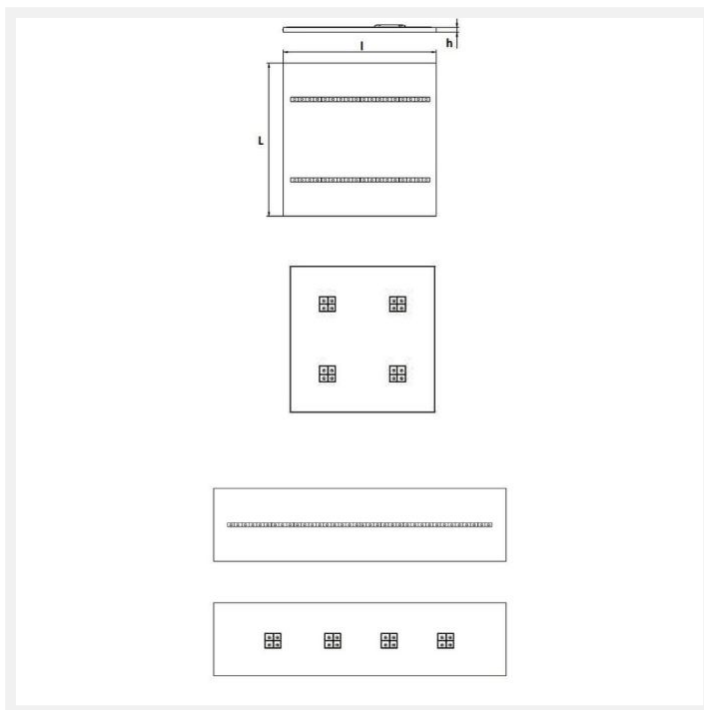

ENCASTRÉ RECT MICRO E 27W 3500LM 4000K 1L BLANC/NOIR

Code article : 31181052

EAN : 3262571170965

1 autre visuel pour cet article disponible en annexe p.2/2

Types et finitions

Type de luminaire : Plafonnier

Type de pose : Encastré

Intérieur ou extérieur : intérieur

Spécificités techniques

Led : Oui

Puissance (W) : 27

Flux lumineux (Lm) : 3500

Température de couleur (K) : 4000

THD (%) : 24

Dimensions et poids

Longueur article (mm) :	1196
Largeur article (mm) :	296
Hauteur article (mm) :	25

Normes et garanties

Conforme CE :	Oui
Garantie (ans) :	5

Technique et installation

Installation en appui sur les fers porteurs.
Équipé d'un filin de sécurité.

Remarques

Article sur commande, consultez-nous.

(1) :	1L = 1 ligne, 4x4 = 4 modules de 4 LED, R = Rectangle BB = corps et optique blanc, BN = corps blanc et optique noire
-------	---
