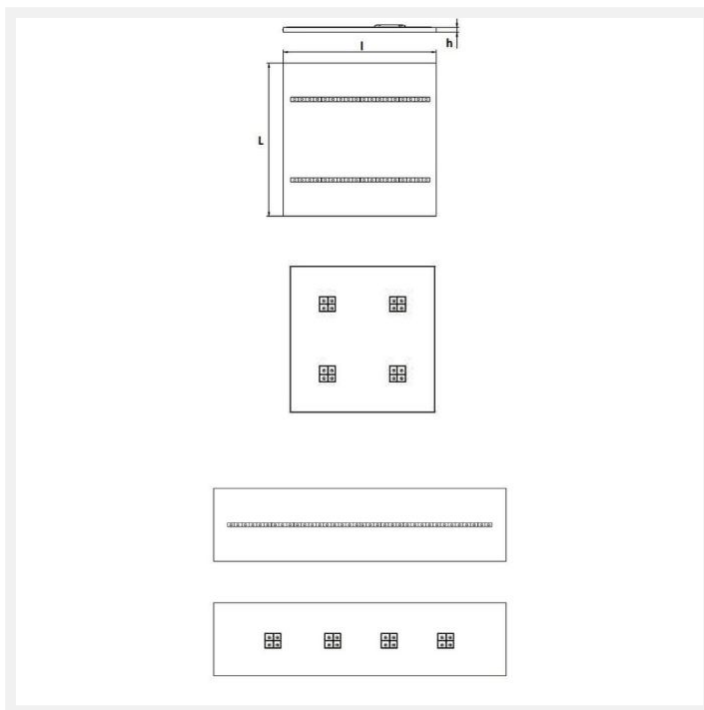

## ENCASTRÉ CARRÉ MICRO E 28W 3880LM 3000K 2L BLANC/NOIR

Code article : 31181014

EAN : 3262571166623

1 autre visuel pour cet article disponible en annexe p.2/2

### Types et finitions

Type de luminaire : Plafonnier

Type de pose : Encastré

Intérieur ou extérieur : intérieur

## Dimensions et poids

---

Longueur article (mm) :	596
Largeur article (mm) :	596
Hauteur article (mm) :	25

---

## Remarques

Article sur commande, consultez-nous.

---

---

(1) :	2L = 2 lignes, 4x4 = 4 modules de 4 LED, C = Carré BB = corps et optique blanc, BN = corps blanc et optique noire
-------	---

---