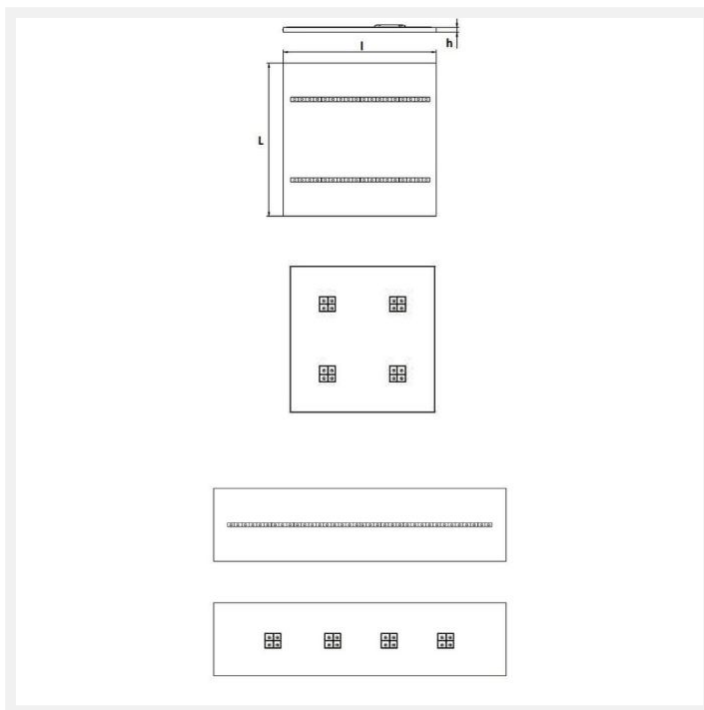

ENCASTRÉ CARRÉ MICRO E 28W 4000LM 4000K 2L BLANC/NOIR

Code article : 31181012

EAN : 3262571166616

1 autre visuel pour cet article disponible en annexe p.2/2

Types et finitions

Type de luminaire : Plafonnier

Type de pose : Encastré

Intérieur ou extérieur : intérieur

Spécificités techniques

Led : Oui

Puissance (W) : 28

Flux lumineux (Lm) : 4000

Température de couleur (K) : 4000

THD (%) : 24

Dimensions et poids

Longueur article (mm) :	596
Largeur article (mm) :	596
Hauteur article (mm) :	25

Normes et garanties

Conforme CE :	Oui
Garantie (ans) :	5

Technique et installation

Installation en appui sur les fers porteurs.

Remarques

Article sur commande, consultez-nous.

(1) : 2L = 2 lignes, 4x4 = 4 modules de 4 LED, C = Carré
BB = corps et optique blanc, BN = corps blanc et
optique noire
