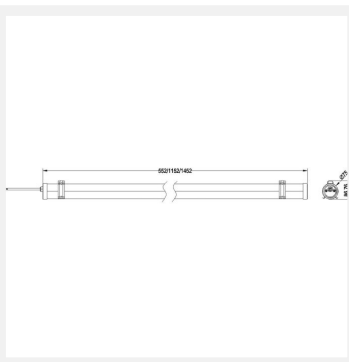

TUB UGR POLY. 1452MM 60W 7427LM 4000K DALI

Code article : 31111908

EAN : 3262571169662

Types et finitions

Type de luminaire : Etanche

Type de pose : Saillie

Intérieur ou extérieur : intérieur

Spécificités techniques

Led : Oui

Puissance (W) : 60

Flux lumineux (Lm) : 7600

Température de fonctionnement (°C) : 45

Température de couleur (K) : 4000

Distribution : direct

THD (%) : 24

Facteur de puissance (λ) : 0,91