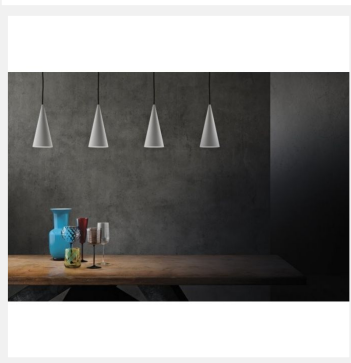

ESKI

Suspension LED décorative. Corps et patère de fixation en aluminium extrudé protégé par peinture polyester de couleur blanche avec aspect mat. Réflecteur en polycarbonate aluminisé de haut rendement avec faisceau de 60°.

Câble de suspension de longueur 2m, coloris noir.

Température de couleur : 3000K .

Durée de vie : 50 000 heures L80 B10 .

Tension : 230V Fréquence : 50Hz.

Garantie : 5 ans

Sur demande :

(30 pièces minimum)

- coloris noir, chrome, cuivre brossé

- optique faisceaux 20°, 38°, 70°

- température de couleur 4000K