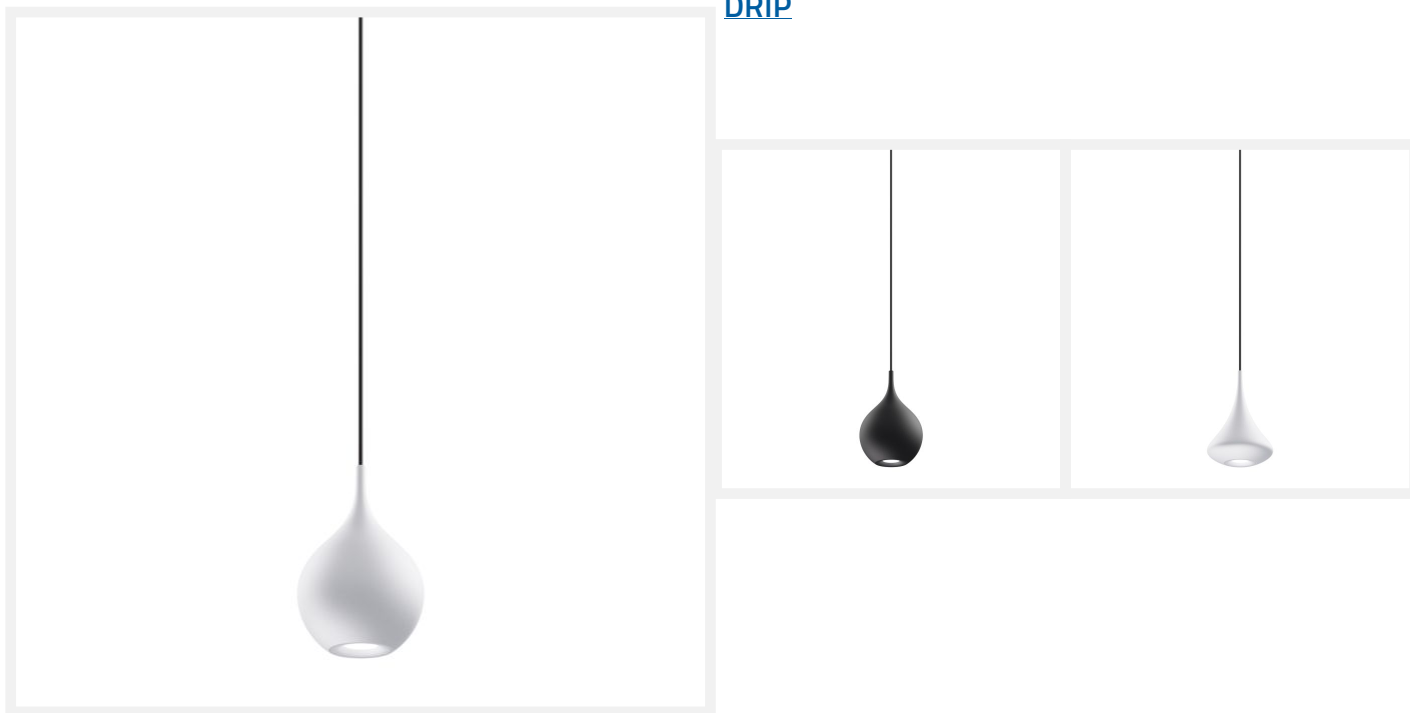

## DRIP

Suspension décorative. Corps en aluminium, peinture poudrée noire ou blanche.

Optique extensive en polycarbonate métallisé finition laquée.

Température de couleur : 3000K.

Durée de vie : 50 000 heures L80 B10.

Tension : 230V Fréquence : 50Hz.

Livré avec driver, câble de suspension et d'alimentation longueur 1m50.

Garantie : 5 ans

Sur demande :

(10 pièces minimum)

- température de couleur : 2700K, 4000K

- IRC 90

- angle de faisceau 42°

- autres coloris : anthracite, beige crème, bois flotté, corten, or, menthe claire, vin rouge, rose brumeux, aluminium argenté, blanc brillant, noir brillant, blanc mat, noir mat, doré, bronze

- DALI

- version 8W-800lm